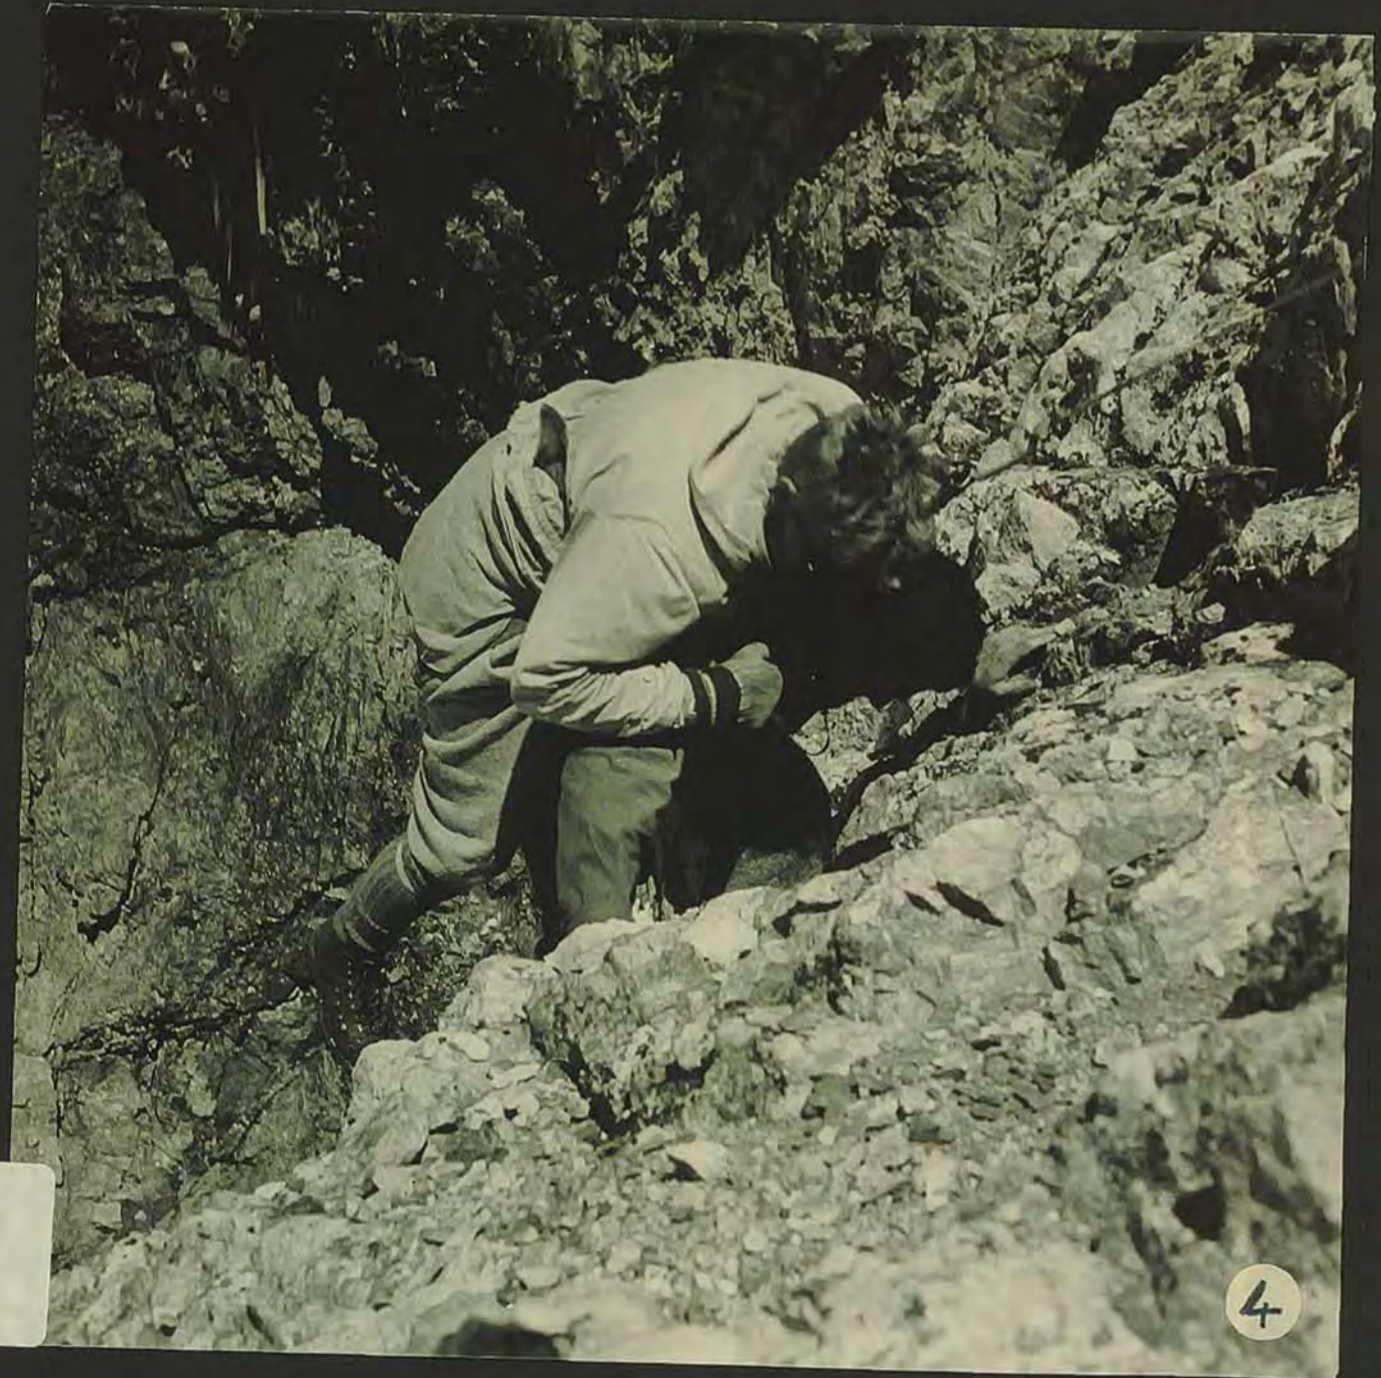

4

porteur
Claude
FORGET