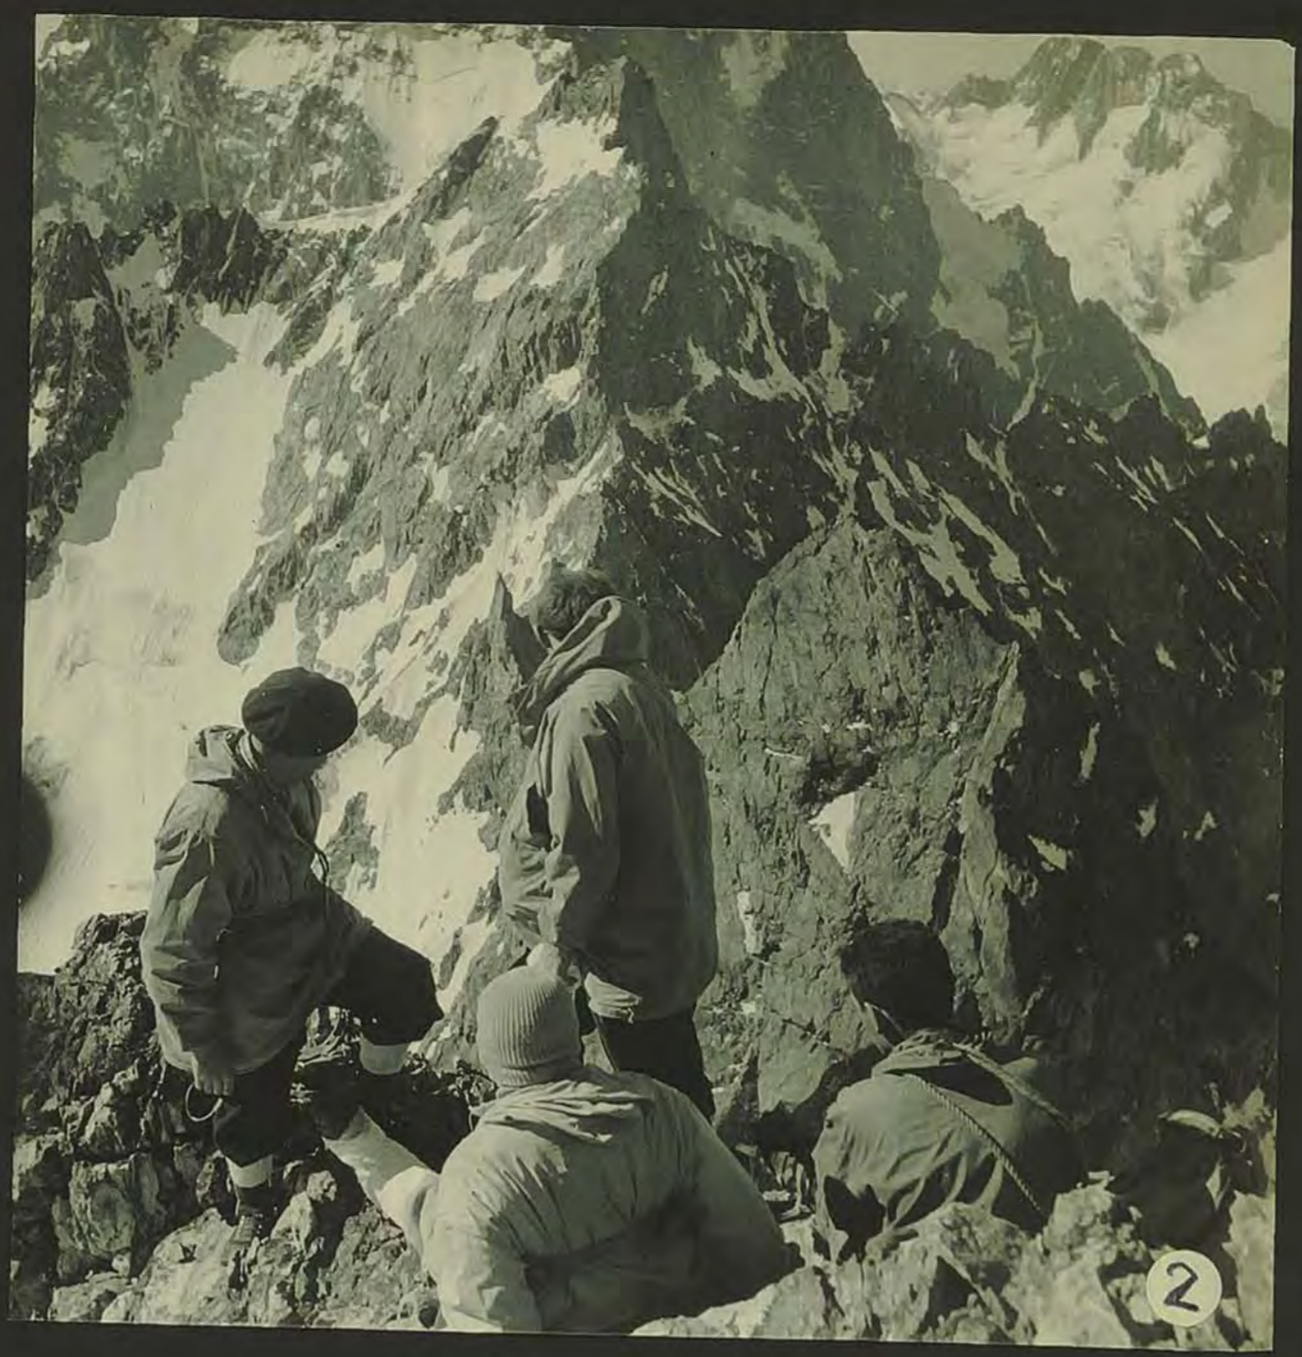

LES ECRINS (face sud ouest)

27-28 juillet 1951

Sauvetage de Hans Hohl (dentiste suisse) "nonante deux kg"

Photo n°1 : Les sauveteurs préparent la descente. (F. Germain appareille H.Hohl).  
Photo n°2 : On installe le matériel.  
Photo n°3 : Le blessé est descendu par les sauveteurs grâce à un jeu de cordes.  
Photo n°4 : A dos d'homme.  
Photo n°5 : En traineau (on reconnaît notamment J. Cohard, Jean Deshormières, et Adrien Ture de Temple-Ecrins)  
Photo n°6 : A dos de mulet...

Écrins, face sud-ouest  
Yontie  
P. en laque  
1952 Hollard  
Ch. Forget - FG, P. Papuet

2

3

Mulet  
ne supporte pas  
les cordons

4

porteur  
Claude  
FORGET

5

Suisse  
Hans Hohl