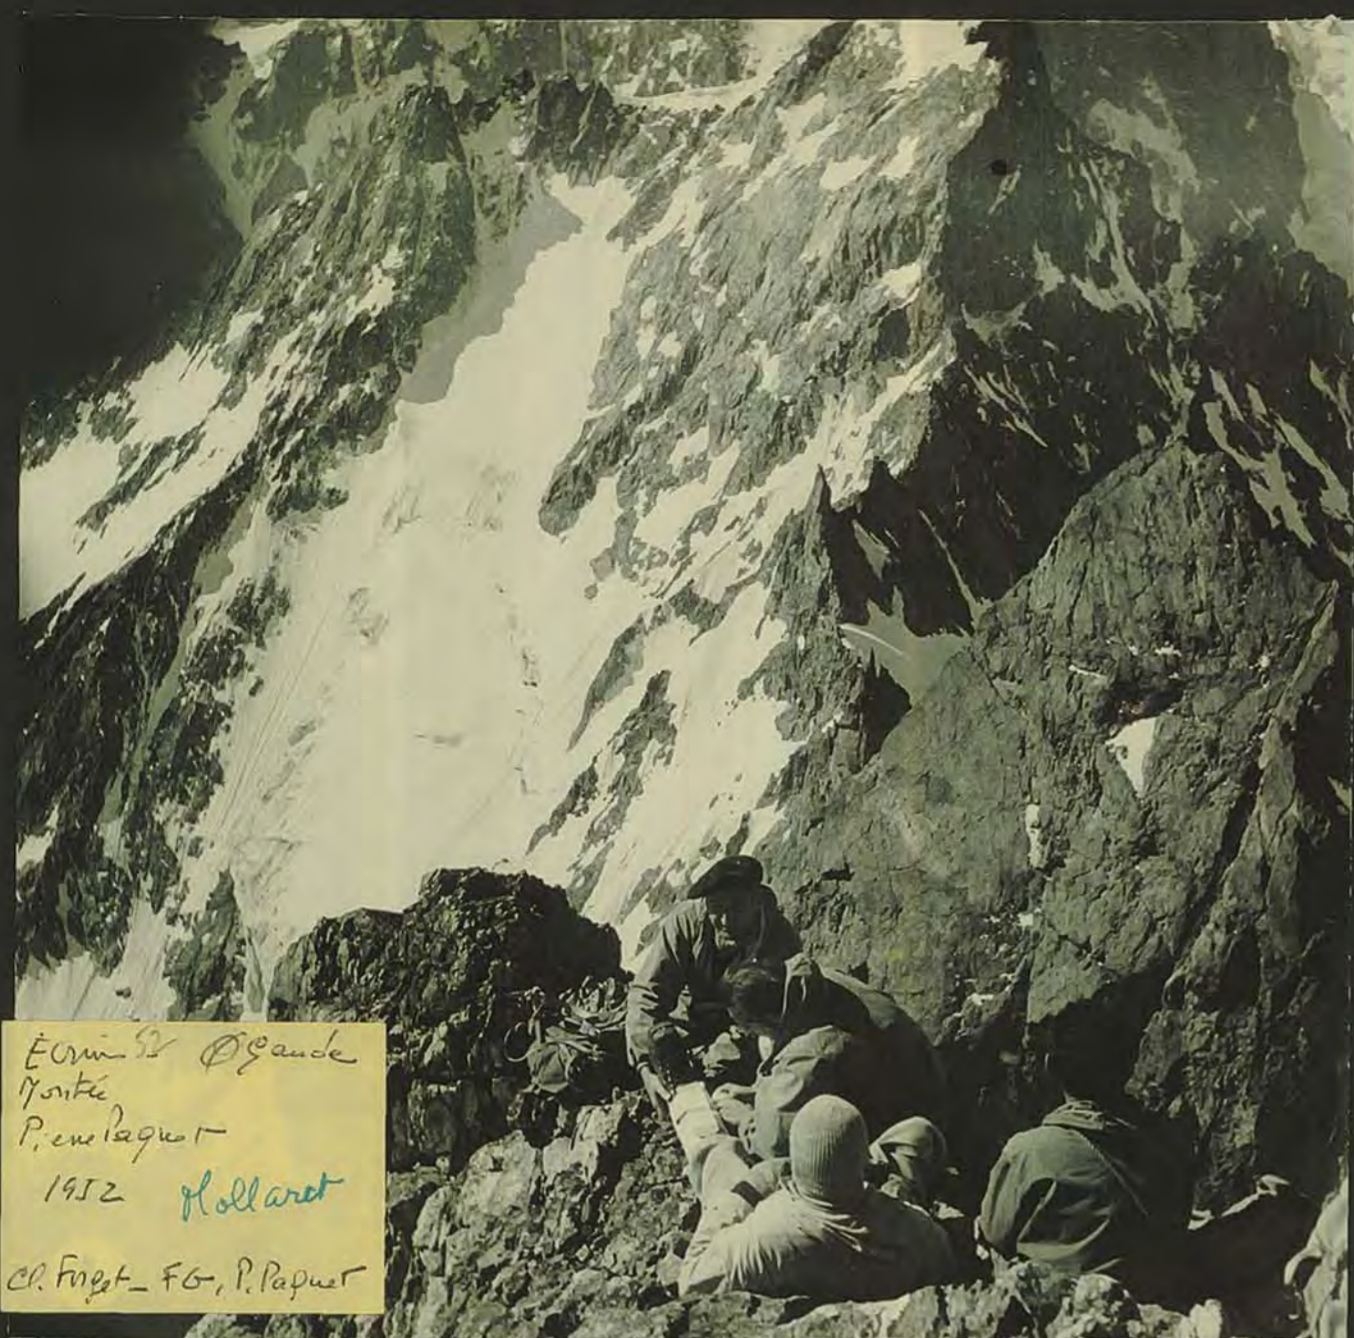

LES ECRINS (face sud ouest)

27-28 juillet 1951

Sauvetage de Hans Hohl (dentiste suisse) "nonante deux kg"

Photo n°1 : Les sauveteurs préparent la descente. (F. Germain appareille H.Hohl).  
Photo n°2 : On installe le matériel.  
Photo n°3 : Le blessé est descendu par les sauveteurs grâce à un jeu de cordes.  
Photo n°4 : A dos d'homme.  
Photo n°5 : En traineau (on reconnaît notamment J. Cohard, Jean Deshormières, et Adrien Ture de Temple-Ecrins)  
Photo n°6 : A dos de mulet...

Écrins, face sud-ouest  
Yontie  
P. en laque  
1952 Hollard  
Ch. Forget - FG, P. Papuet

2

3

Mulet  
ne supporte pas  
les cordons

4

porteur  
Claude  
FORGET

5

Suisse  
Hans Hohl